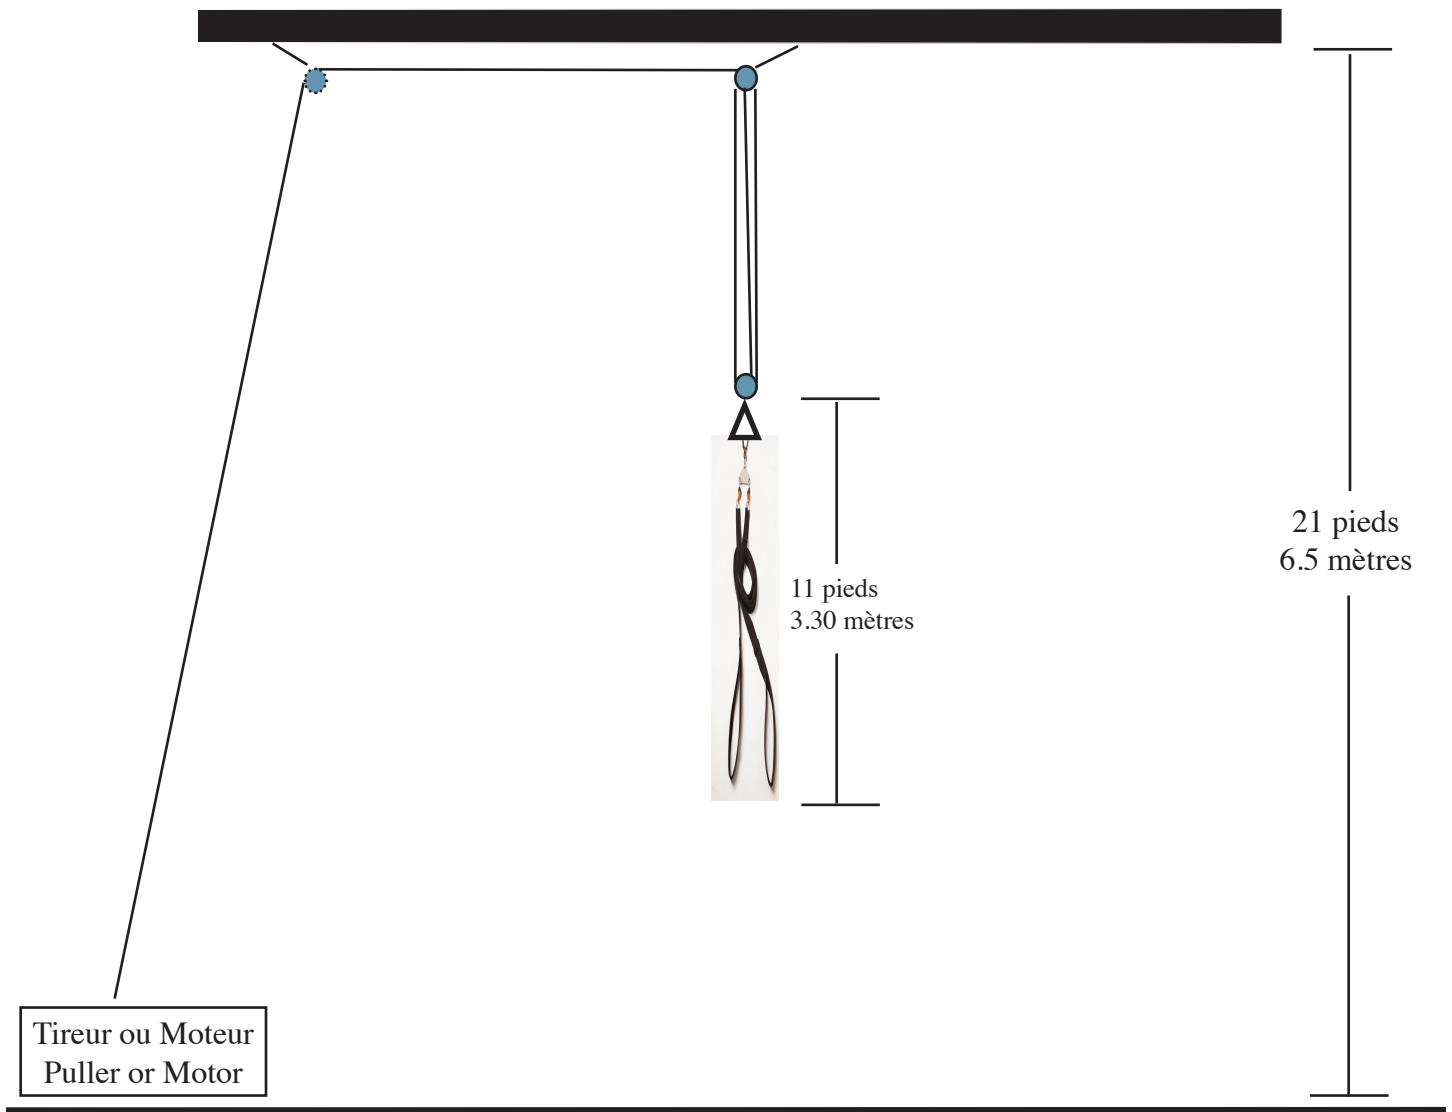

SANGLES - STRAPS

Informations

- Selon les besoins, le numéro est adaptable dans sa hauteur, son style, ainsi que sa durée.
- Depending of the needs, the act can be adapted in height, style and length.

Espace au sol minimal
/Minimum floor space:

6 à 8 pieds
1.80 à 2.50 mètres

TISSU - SILKS

Informations

- Selon les besoins, le numéro est adaptable dans sa hauteur, son style, ainsi que sa durée.

- Depending of the needs, the act can be adapted in height, style and length.

Point d'ancrage/Rigging point
minimum:
2000 lbs - 900 kg

Espace au sol minimal
/Minimum floor space:

6 à 8 pieds
1.80 à 2.50 mètres