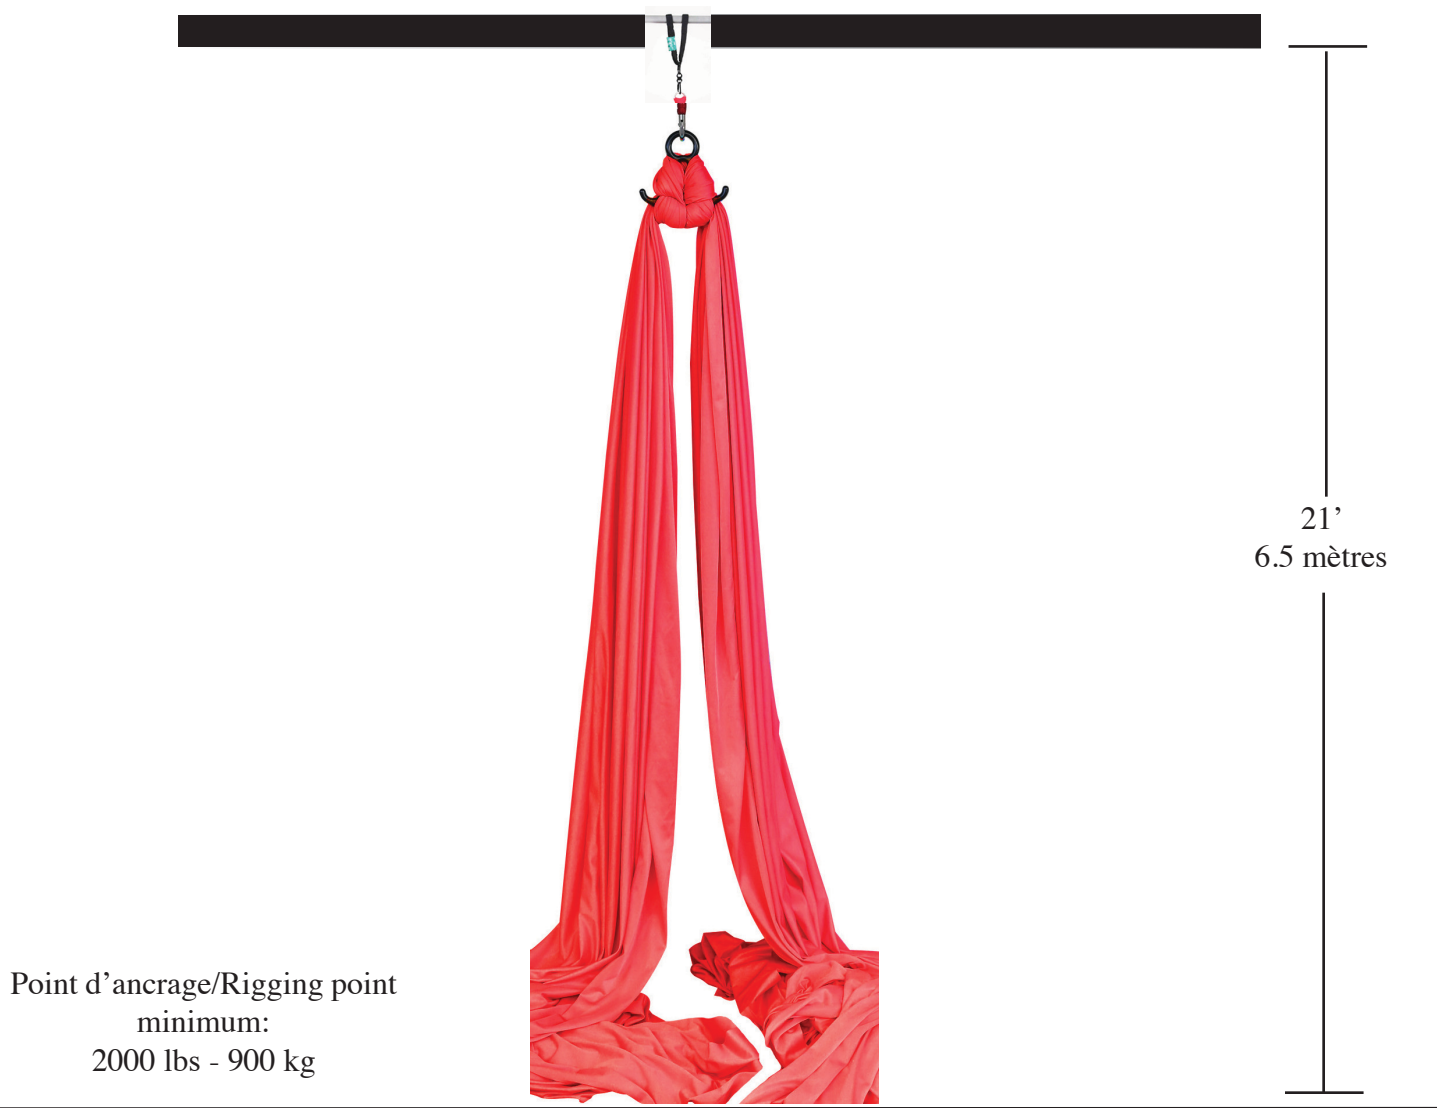

SANGLES - STRAPS

Informations

- Selon les besoins, le numéro est adaptable dans sa hauteur, son style, ainsi que sa durée.
- Depending of the needs, the act can be adapted in height, style and length.

Espace au sol minimal
/Minimum floor space:

6 à 8 pieds
1.80 à 2.50 mètres

TISSU - SILKS

Informations

- Selon les besoins, le numéro est adaptable dans sa hauteur, son style, ainsi que sa durée.

- Depending of the needs, the act can be adapted in height, style and length.

Point d'ancrage/Rigging point
minimum:
2000 lbs - 900 kg

Espace au sol minimal
/Minimum floor space:

6 à 8 pieds
1.80 à 2.50 mètres